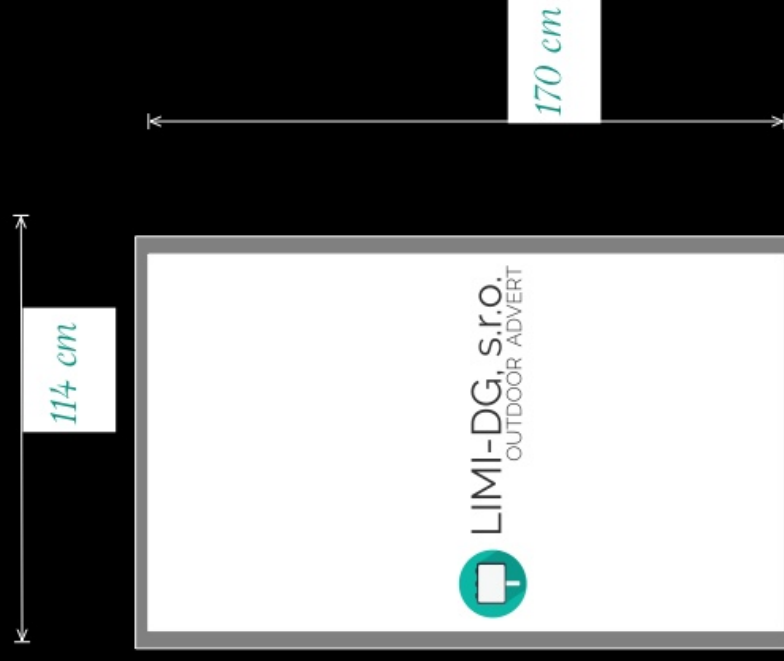

## Technické parametre

Citylight: 1,7x1,14m  
Materiál: plagát