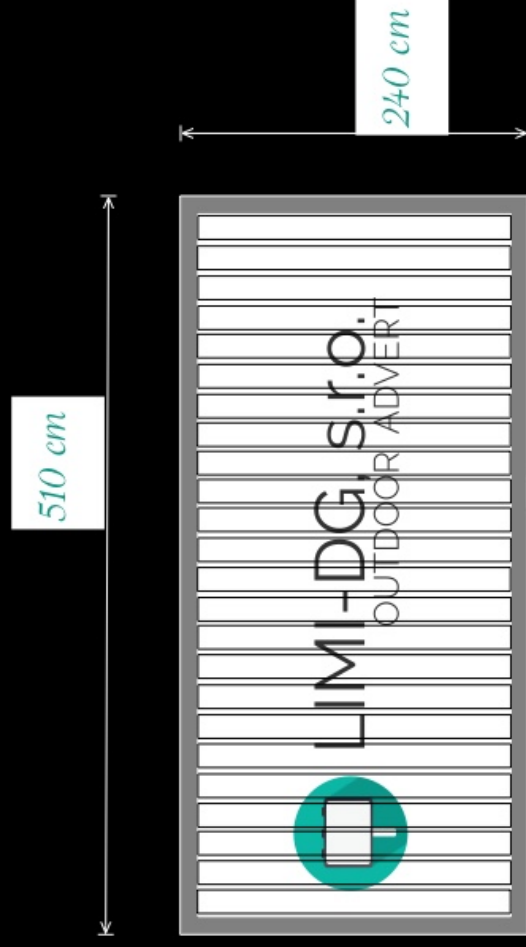

## Technické parametre

Prisma panel: 5,1x2,4m  
Materiál: papier